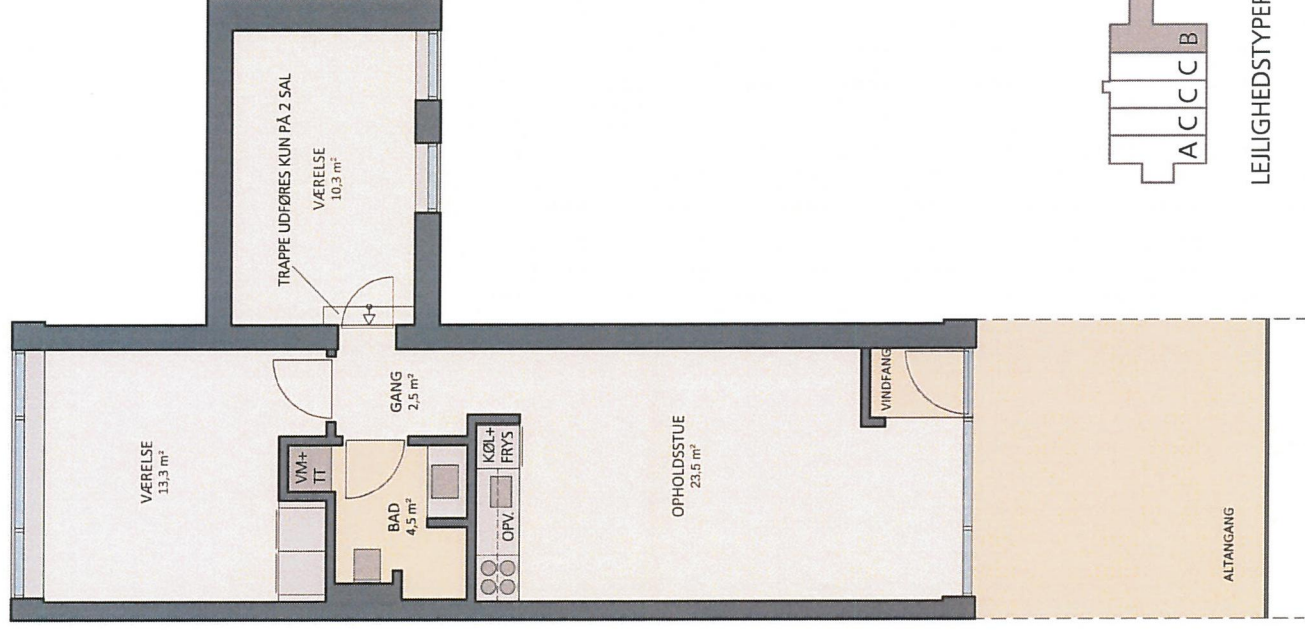

# Cortes Gyde 5 - TYPE B

LEJLIGHEDSTYPER: 1. & 2.SAL

MÅL 1 : 100

Indvendig arealangivelse er vejledende