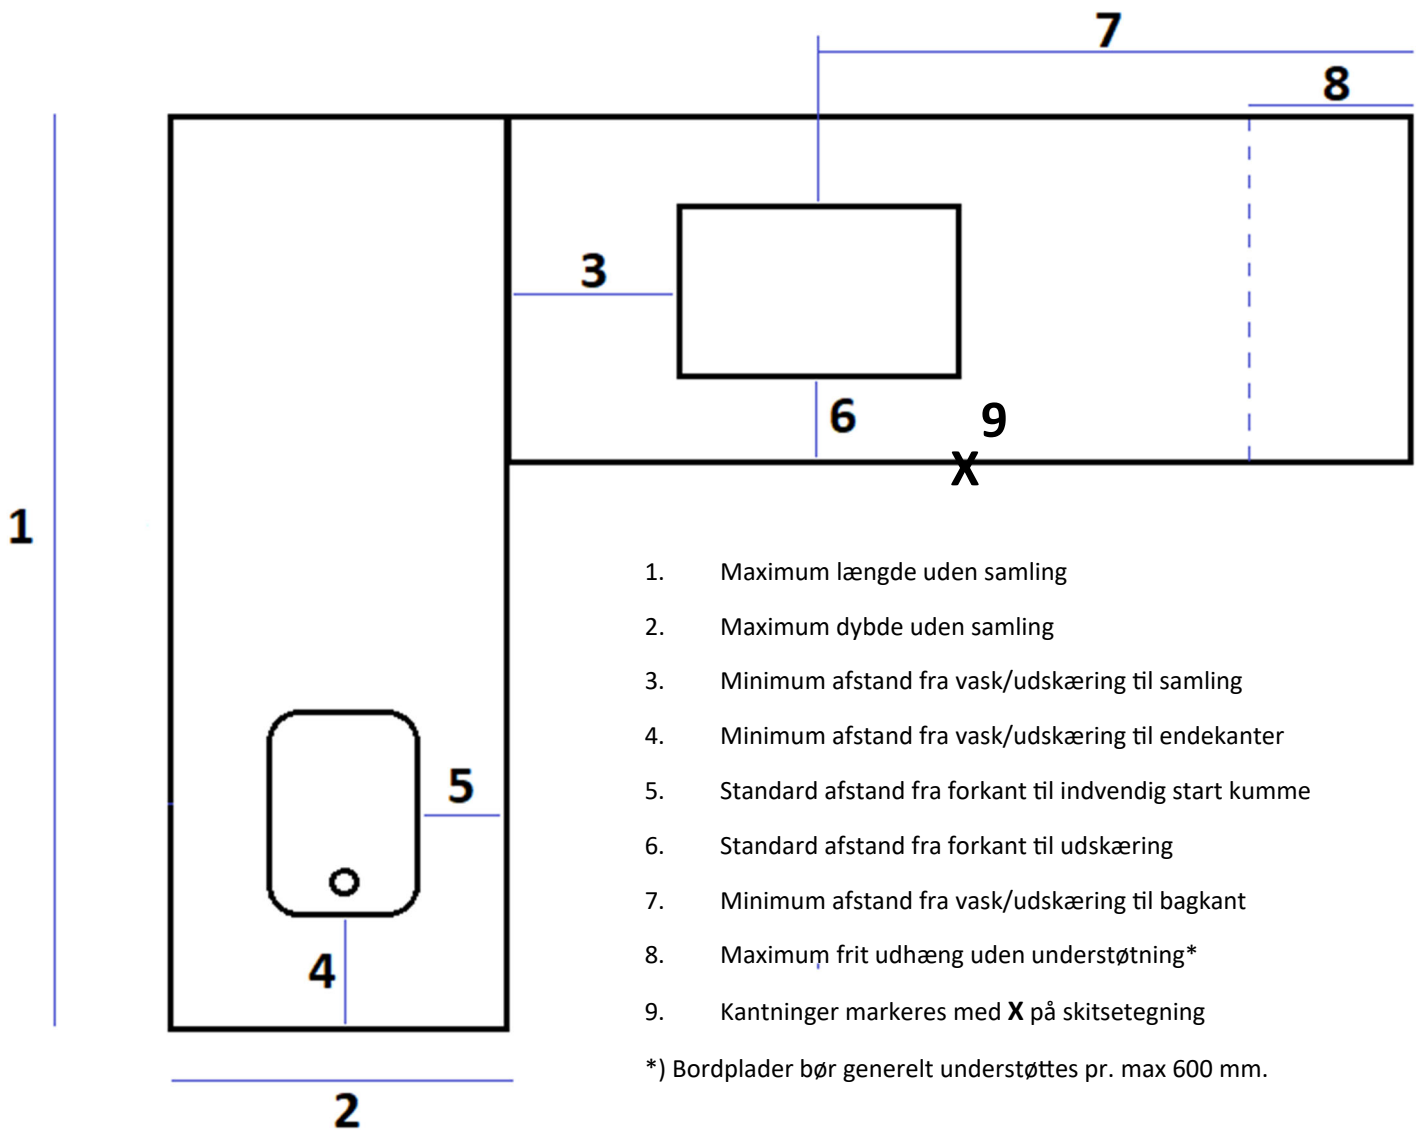

Mål og tolerancer:

Mål og tolerancer:

	1	2	3	4	5	6	7	8
Laminat	4050mm	1270mm	150mm	50mm	80mm	60mm	40mm	300mm

Vægt/kg	29mm
Pr. m2	17