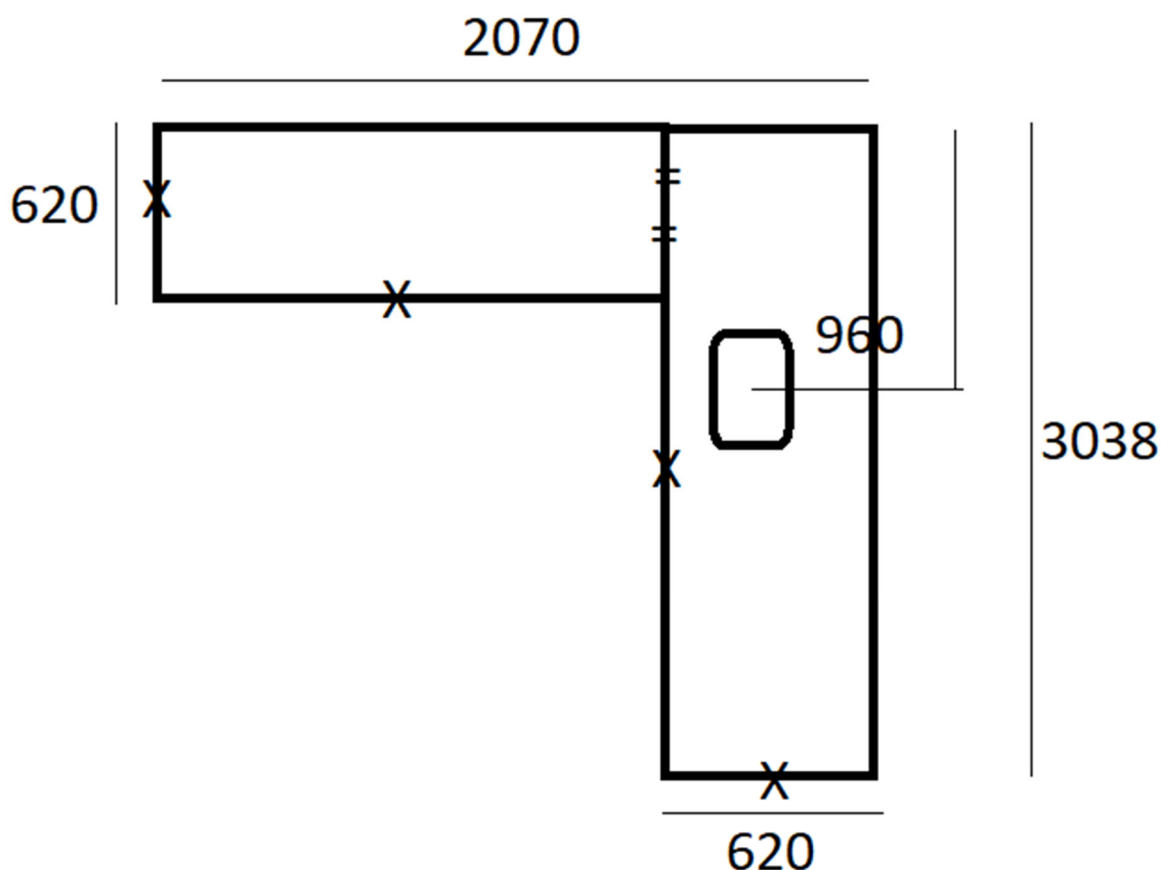

Sådan bestiller du:

Send en mail til info@multi-living.dk med følgende informationer:

- Målsat skitse af den bordplade, du måtte ønske incl. laminatnr. og evt. vask
- Ved underlimning af vask eller udfræsning til kogeplade målsættes til center (vask eller kogeplade) målt fra venstre
- Markér de kanter (forkanter/endekanter/bagkanter), der bliver synlige, helt eller delvist, med et kryds.
- Samlinger markeres med et =
- Angiv ønsket leveringsdato – så forsøger vi at tage hensyn til den.

Rettefrist:

Når du har modtaget en ordrebekræftelse på dine bordplader fra Multi-Living, har du mulighed for at ændre i ordren indtil næste hverdag kl. 09:00.

Medmindre andet er skriftlig aftalt.

Eksempel på målsat skitse: