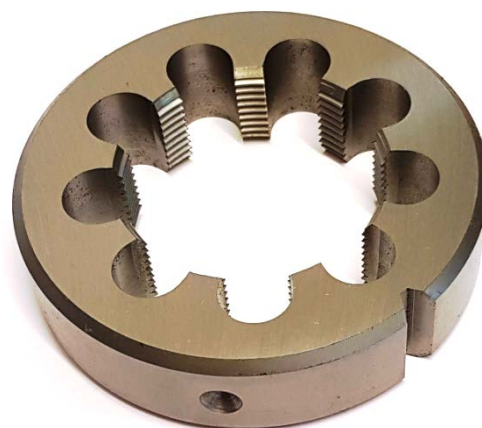

## Snitbakke & snittap til nav-gevind

Beskrivelse	Mærke	Best. nr.
Snittap M32 x 2,0	BPW	WA03-05200
Snitbakke M50 x 1,5	Iveco	WA03-05015
Snitbakke M52 x 2,0	BPW	WA03-05220
Snitbakke M56 x 2,0	SAF	WA03-05620
Snitbakke M56 x 2,0 links	SAF	WA03-05620L
Snitbakke M72 x 1,5	SAF	WA03-07215
Snitbakke M72 x 1,5 links	SAF	WA03-07215L
Snitbakke M75 x 1,5	SAF	WA03-07515
Snitbakke M75 x 1,5 links	SAF	WA03-07515L

Vindejern til snitbakke  
L950mm, Ø120x22mm

WA03-05100