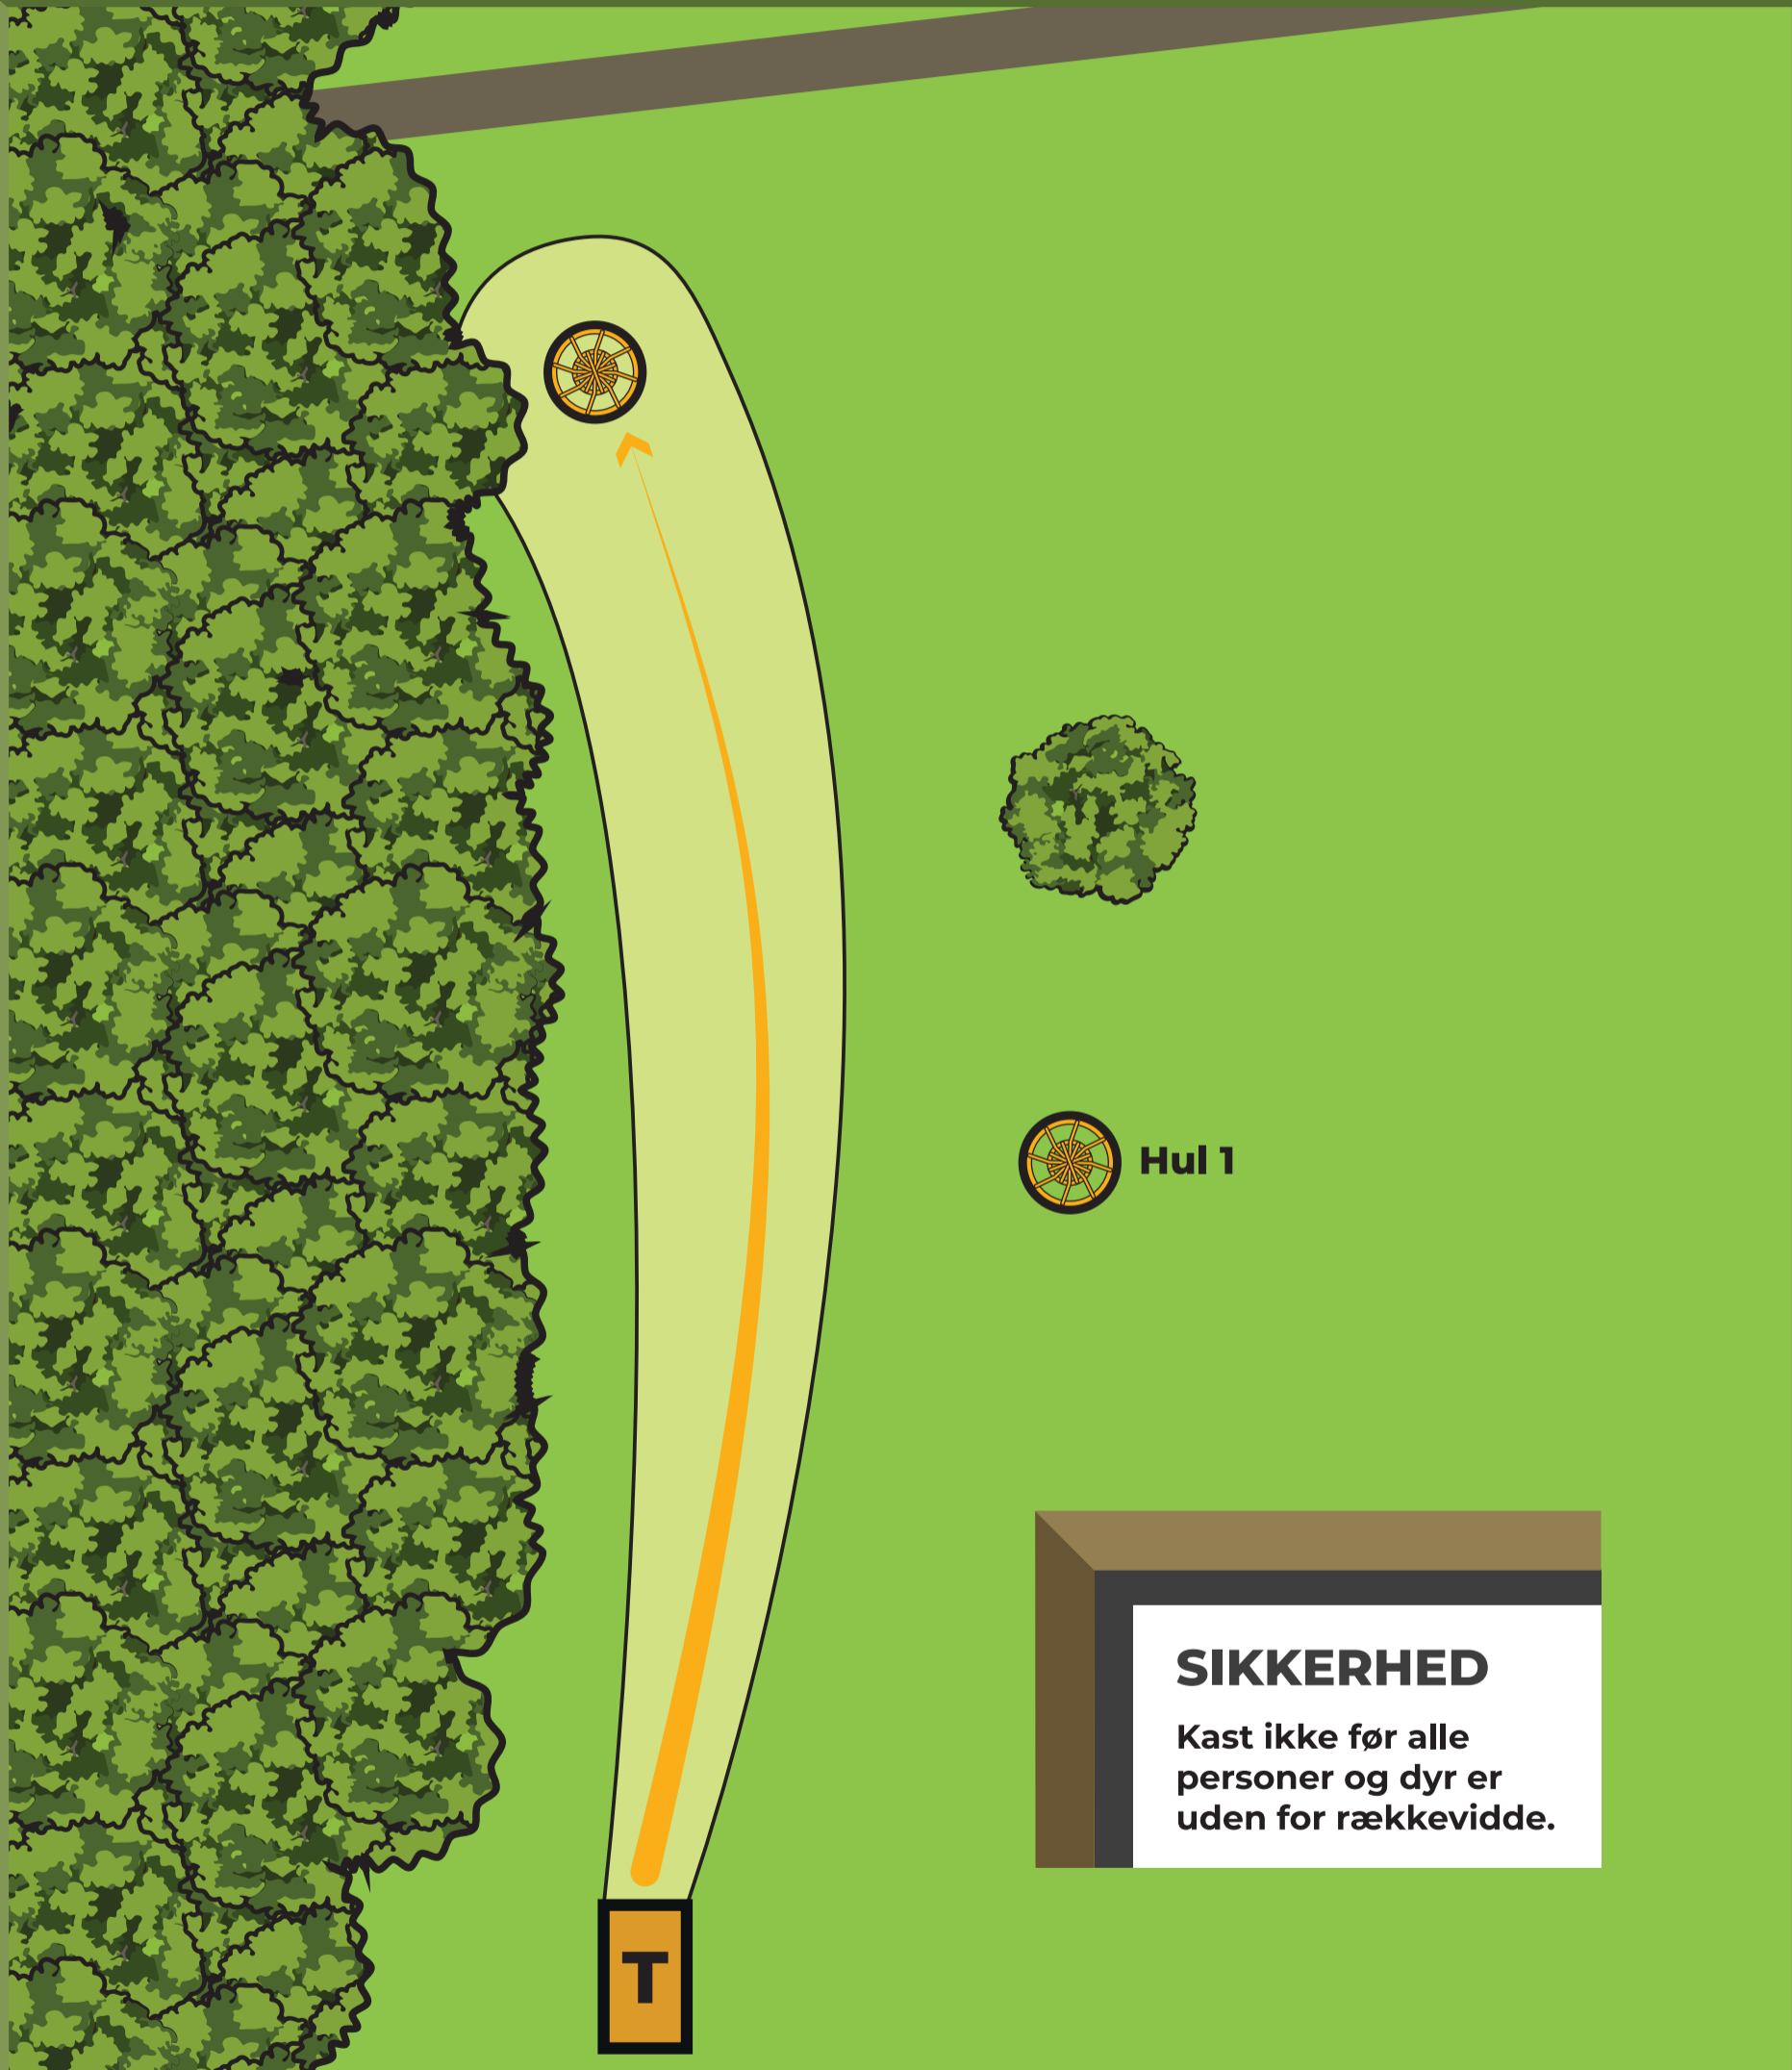

3

MGF ENGEN

Par 3 | 45m

 Hul 1

SIKKERHED

Kast ikke før alle personer og dyr er uden for rækkevidde.

FRISBEESPORT.DK