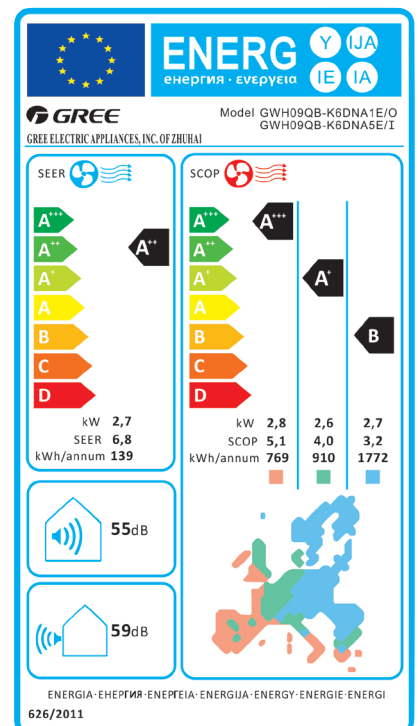

## INNOVATIV TEKNOLOGI FRA VERDENS STØRSTE PRODUCENT

Gree Lomo anvender det miljøvenlige kølemiddel R32.

Energieffektiv luft til luft varmepumpe på A+ med kort tilbagebetalingstid.

Indbygget WIFI - styr varmepumpen via din smartphone, tablet eller PC.

Smart funktion til vedligeholdelsesvarme (+8 °C) og effektiv ned til -22 °C.

Støjsvag drift med et indendørs lydtryksniveau ned til 24 dB(A).

# TEKNISK DATABLAD

GREE LOMO · R32 · WIFI				
Model			LOMO 9K	LOMO 12K
Energimærkning	<b>A - E</b>		A+	A+
Varmeeffekt	Nominel (min. - maks.)	<b>kW</b>	2,80 (0,45 - 4,20)	3,70 (0,80 - 4,50)
COP		<b>W/W</b>	3,70	3,70
SCOP		<b>W/W</b>	4,00	4,00
Køleeffekt	Nominel (min. - maks.)	<b>kW</b>	2,70 (0,45 - 3,50)	3,50 (0,70 - 4,00)
SEER		<b>W/W</b>	6,80	7,00
<b>Indedel</b>				
Nettovægt		<b>kg</b>	9	10,5
Dimensioner (H x B x D)		<b>mm</b>	275 x 790 x 200	289 x 845 x 209
Spænding		<b>V</b>	230	230
Luftmængde		<b>m<sup>3</sup>/h</b>	290 - 560	390 - 680
Lydtryksniveau (1 m afstand)		<b>dB(A)</b>	24	26
<b>Udedel</b>				
Nettovægt		<b>kg</b>	27,5	31
Dimensioner (H x B x D)		<b>mm</b>	540 x 776 x 320	596 x 848 x 320
Luftmængde		<b>m<sup>3</sup>/h</b>	1600	2200
Lydtryksniveau (1 m afstand)		<b>dB(A)</b>	50	52
Anbefalet sikring		<b>A</b>	10	10
Rørtilslutninger (væskerør - gasrør)		<b>Tomme</b>	1/4 - 3/8	1/4 - 3/8
Rørlængde (min. - maks.)		<b>m</b>	3 - 15	3 - 15
Højdeforskel (maks.)		<b>m</b>	10	10
Påfyldning (forfyldt til 5 m)		<b>g/m</b>	16	16
Kølemiddelmængde (R32)		<b>kg</b>	0,55	0,70
Driftsområde	Varmedrift (min.- maks.)	°C	-22 - +24	-22 - +24
	Køle drift (min.- maks.)		-15 - +43	-15 - +43