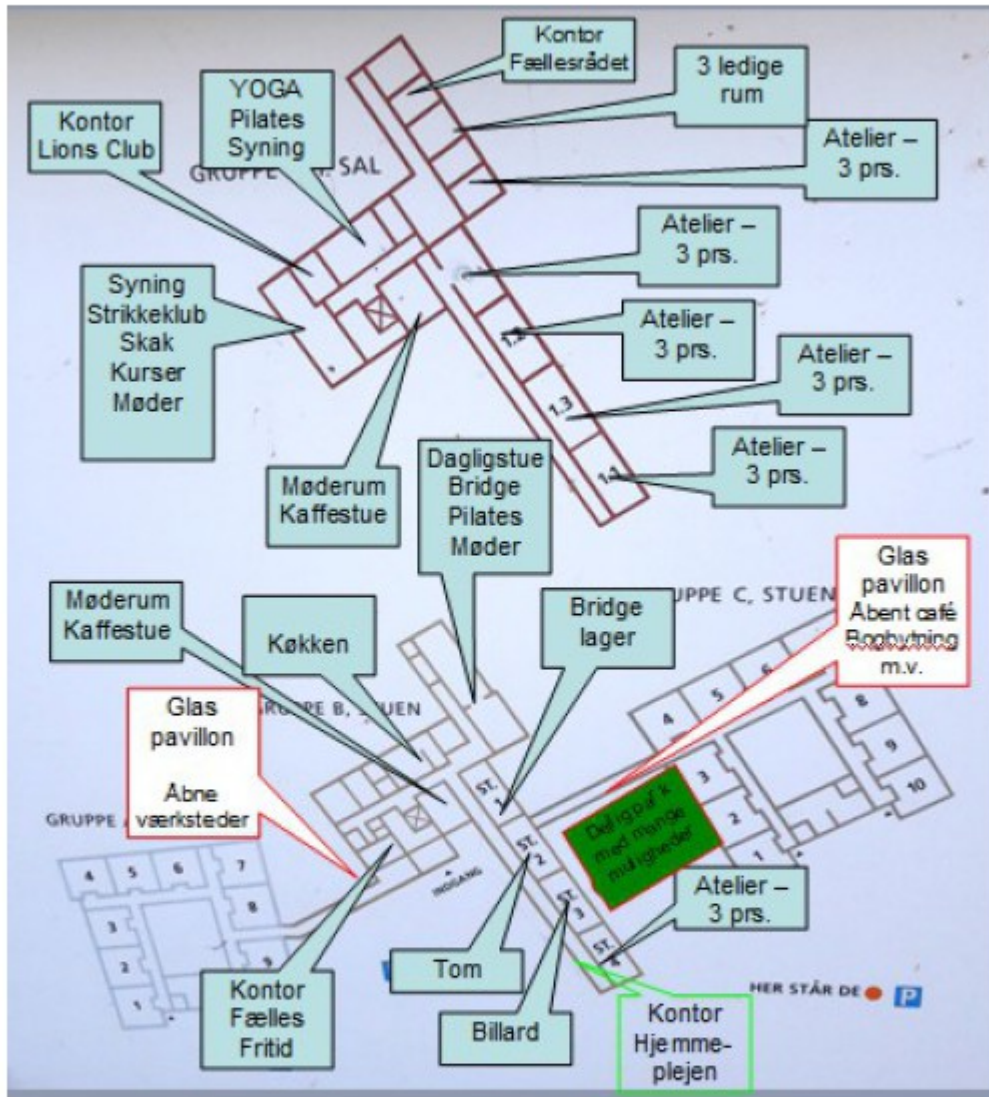

**Malling Plejehjem**

**Malling Plejehjem**

Ugentlige antal brugere på Malling Plejehjem

Brugere	Tidspunkt	Ma	Tir	Ons	Tors	Fre	Lør	Søn	Ad hoc	
Bridge	Formiddag									0
Spiller to gange om ugen	Eftermiddag	45		45						90
	Aften									0
Pilates 4 hold 1 hold Smart	Formiddag	23			31					54
	Eftermiddag	10								10
Yoga 6 hold	Formiddag	27			7	14				48
	Eftermiddag	14			14					28
Skak	Aften	8								8
Korsang	Aften				30					30
Syhold	Eftermiddag		11	11						22
	Aften			11						11
Strikkeklub 3 hold	Eftermiddag		10							10
	Aften	10	10							20
Billard	Formiddag			5			5			10
Malere Har 4 rum på 1. etage og 1 i st.	Hele dagen	12	3	3	3	3	3	3		30
Fællesrådet	Tidspunkt									
Kontor	Hele dagen									
Fælles fritid	Tidspunkt									
Kontor	Hele dagen									
Lions Club	Tidspunkt									
Kontor	Hele dagen									

I alt 371

Lions Club	10x45	450
Boligforening	1x10	20
Økologisk forening	4x50	200
Bjæverforeningen	3x30	90
Andre	5x20	100
		860
I alt:	Formiddag	112
	Eftermiddag	160
	Aften	69
	Hele dagen	30
		371

**Malling Plejehjem**  
**Lokaleanvendelse i stuen og på 1. sal**

**Malling Plejehjem**  
**Lokaleanvendelse i stuen**

**Malling Plejehjem**  
**Indgangsparti – pavillon til venstre – og pavillon ud mod parken**