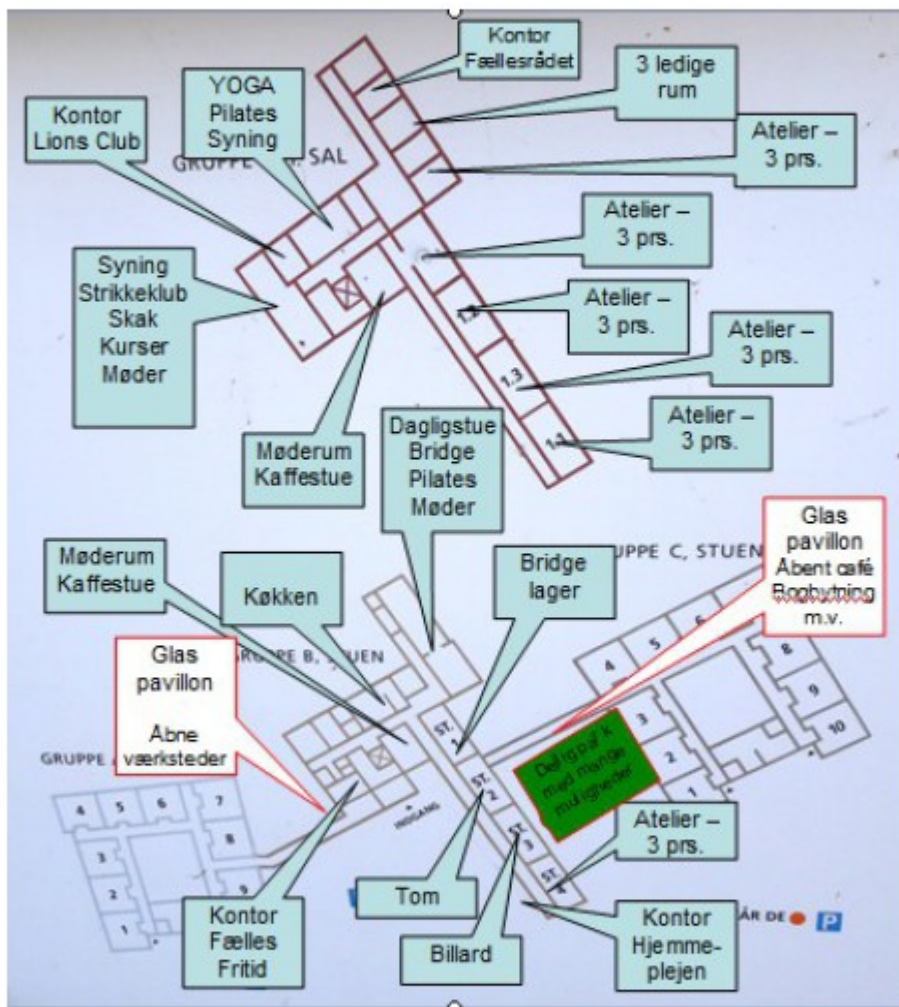

**Malling Plejehjem**

**Malling Plejehjem**

Ugentlige antal brugere på Malling Plejehjem

Brugere	Tidspunkt	Ma	Tir	Ons	Tors	Fre	Lør	Søn	Ad hoc	
Bridge	Formiddag									0
Spiller to gange om ugen	Eftermiddag	45		45						90
	Aften									0
Pilates 4 hold 1 hold Smart	Formiddag	23			31					54
	Eftermiddag	10								10
Yoga 6 hold	Formiddag	27			7	14				48
	Eftermiddag	14			14					28
Skak	Aften	8								8
Korsang	Aften				30					30
Syhold	Eftermiddag		11	11						22
	Aften			11						11
Strikkeklub 3 hold	Eftermiddag		10							10
	Aften	10	10							20
Billard	Formiddag			5			5			10
Malere Har 4 rum på 1. etage og 1 i st.	Hele dagen	12	3	3	3	3	3	3		30
Fællesrådet	Tidspunkt									
Kontor	Hele dagen									
Fælles fritid	Tidspunkt									
Kontor	Hele dagen									
Lions Club	Tidspunkt									
Kontor	Hele dagen									

I alt 371

Lions Club	10x45	450
Boligforening	1x10	20
Økologisk forening	4x50	200
Bjæverforeningen	3x30	90
Andre	5x20	100
		860
I alt:	Formiddag	112
	Eftermiddag	160
	Aften	69
	Hele dagen	30
		371

**Malling Plejehjem**  
**Lokaleanvendelse i stuen og på 1. sal**

**Malling Plejehjem**  
**Lokaleanvendelse i stuen**

**Malling Plejehjem**  
**Indgangsparti – pavillon til venstre – og pavillon ud mod parken**