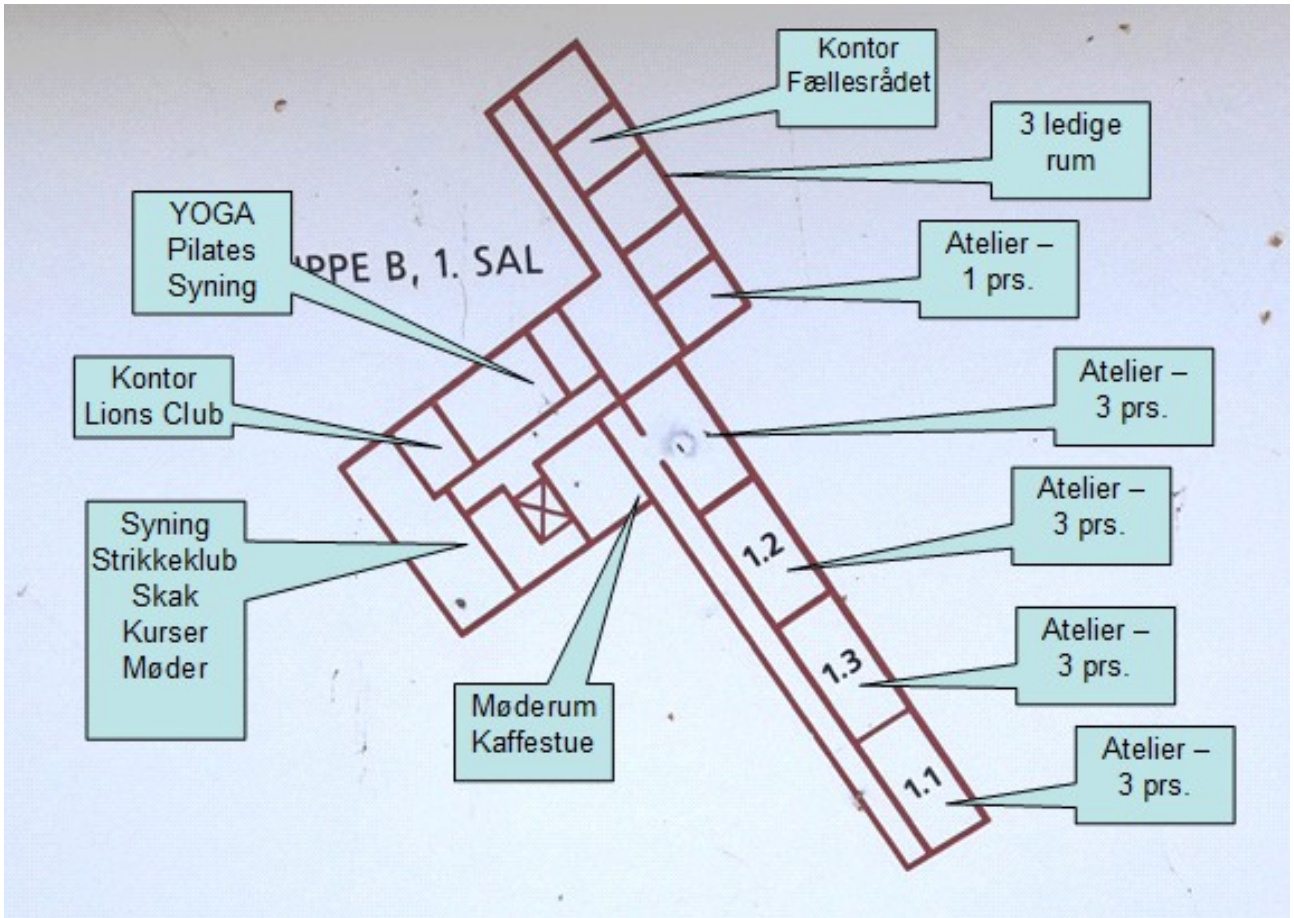

I alt 371

Lions Club	10x45	450
Boligforening	1x10	20
Økologisk forening	4x50	200
Bjæverforeningen	3x30	90
Andre	5x20	100
		860
I alt:	Formiddag	112
	Eftermiddag	160
	Aften	69
	Hele dagen	30
		371

**Malling Plejehjem**  
**Lokaleanvendelse i stuen og på 1. sal**

**Malling Plejehjem**  
**Lokaleanvendelse i stuen**

**Malling Plejehjem**  
**Indgangsparti – pavillon til venstre – og pavillon ud mod parken**