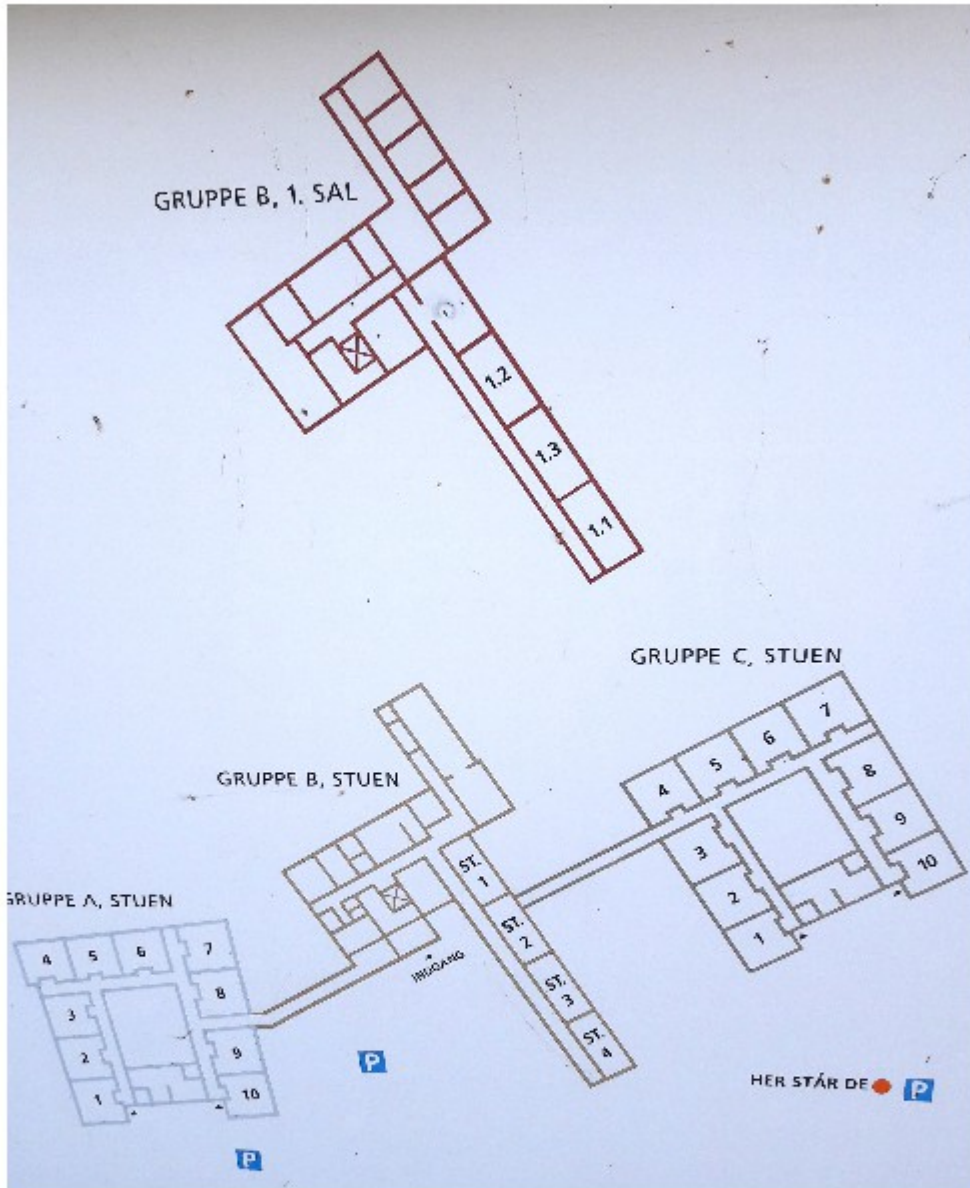

**Malling Plejehjem**

**Malling Plejehjem**

Ugentlige antal brugere på Malling Plejehjem

Brugere	Tidspunkt	Ma	Tir	Ons	Tors	Fre	Lør	Søn	Ad hoc	
Bridge	Formiddag									0
Spiller to gange om ugen	Eftermiddag	45		45						90
	Aften									0
Pilates 4 hold 1 hold Smart	Formiddag	23			31					54
	Eftermiddag	10								10
Yoga 6 hold	Formiddag	27			7	14				48
	Eftermiddag	14			14					28
Skak	Aften	8								8
Korsang	Aften				30					30
Syhold	Eftermiddag		11	11						22
	Aften			11						11
Strikkeklub 3 hold	Eftermiddag		10							10
	Aften	10	10							20
Billard	Formiddag			5			5			10
Malere Har 4 rum på 1. etage og 1 i st.	Hele dagen	12	3	3	3	3	3	3		30
Fællesrådet	Tidspunkt									
Kontor	Hele dagen									
Fælles fritid	Tidspunkt									
Kontor	Hele dagen									
Lions Club	Tidspunkt									
Kontor	Hele dagen									

I alt 371

Lions Club	10x45	450
Boligforening	1x10	20
Økologisk forening	4x50	200
Bjæverforeningen	3x30	90
Andre	5x20	100
		860
I alt:	Formiddag	112
	Eftermiddag	160
	Aften	69
	Hele dagen	30
		371

**Malling Plejehjem**  
**Lokaleanvendelse i stuen og på 1. sal**

**Malling Plejehjem**  
**Lokaleanvendelse i stuen**

**Malling Plejehjem**  
**Indgangsparti – pavillon til venstre – og pavillon ud mod parken**