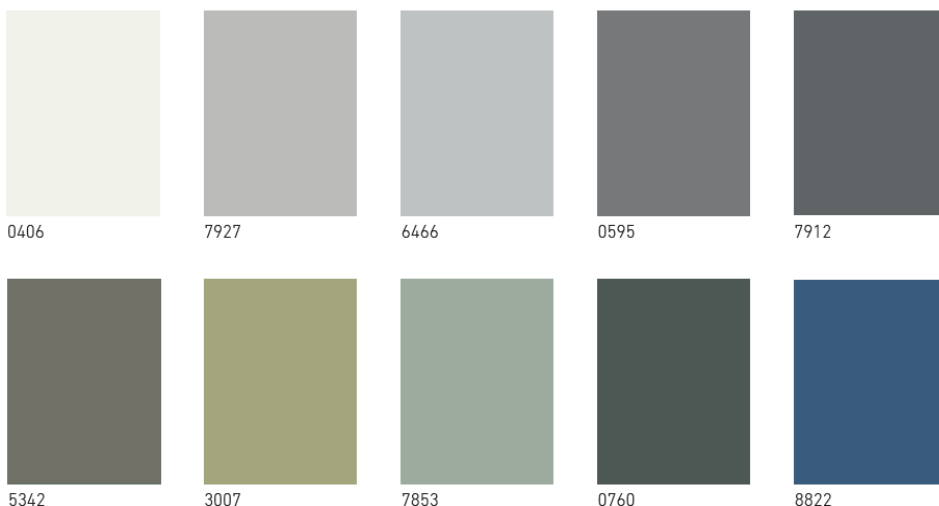

0406

7927

6466

0595

7912

5342

3007

7853

0760

8822