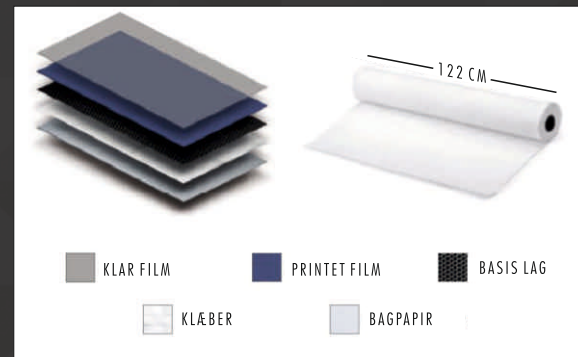

FAKTA

Genskaber effekten af naturlige materialer realistisk og overbevisende, både visuelt og ved berøring.

Nem at vedligeholde. Overfladens egenskaber forhindrer skrammer og hæmmer skimmelvækst.

Problemfri, nem, ubesværet og ultra hurtig montering.

Certificeret A+ på VOC-test (indendørs udledninger), UV resistent og brandsikker

Du sparer op til 75% sammenlignet med klassiske reoveringsteknikker med samme resultat.

Tykkelse mellem 200 og 350µm, afhængig af filmtype, giver et meget autentisk resultat.

Op til 10 års garanti mod afskalning, krakelering, misfarvning og andre ændringer i udseendet.

Strækbar op til 220%. Gør det nemt at montere på alle møbelkonturer eller former.

DEN KREATIVE.DK JACOB GADES ALLÉ 2B 6600 VEJEN T: 7536 0529