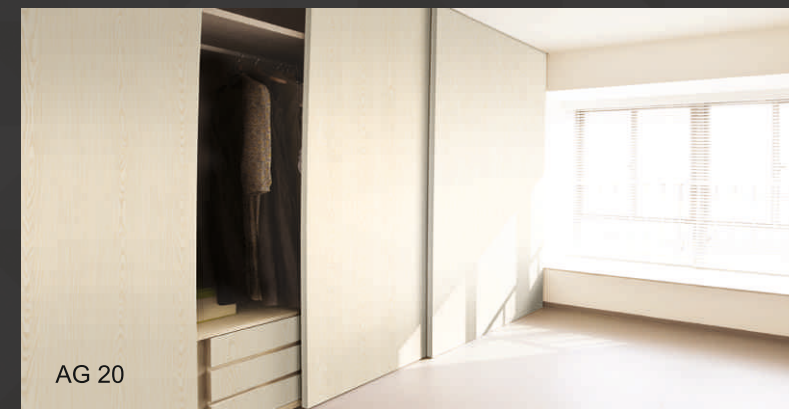

TRÆ

Ligner træ, føles som træ og er slidstærkt uden du får splinter i fingrene eller skal efterbehandle træet af nogen art.