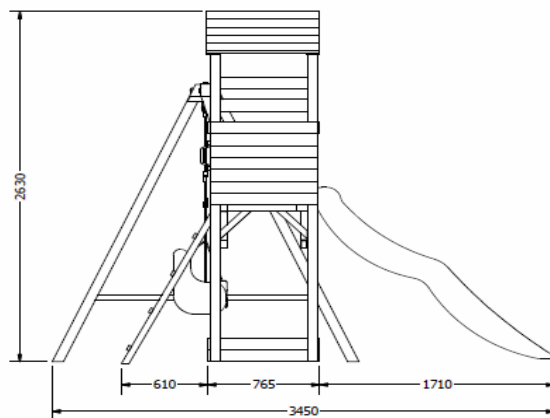

Legetårn med gynger og rutschebane

Palle dimension: 240x64xH48 cm

Vægt:110kg