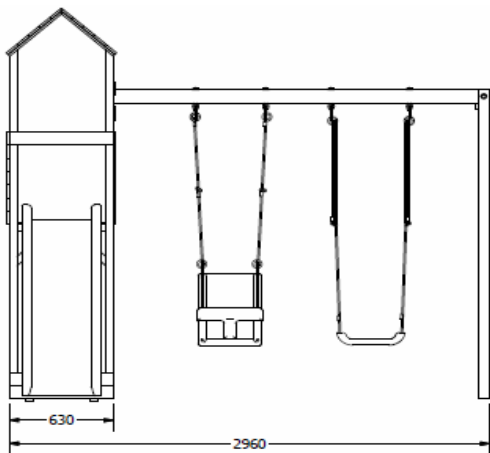

Legetårn med gynger og rutschebane

Palle dimension: 240x64xH48 cm

Vægt:110kg