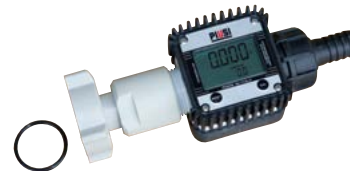

Tilbehør

Beskrivelse

K24 digital tæller, med fastgørelsesskruer og slangetilslutning DN19	Best.nr. 10871

Digital tæller K24

AdBlue® er et registreret varemærke tilhørende den tyske bilindustriforening.