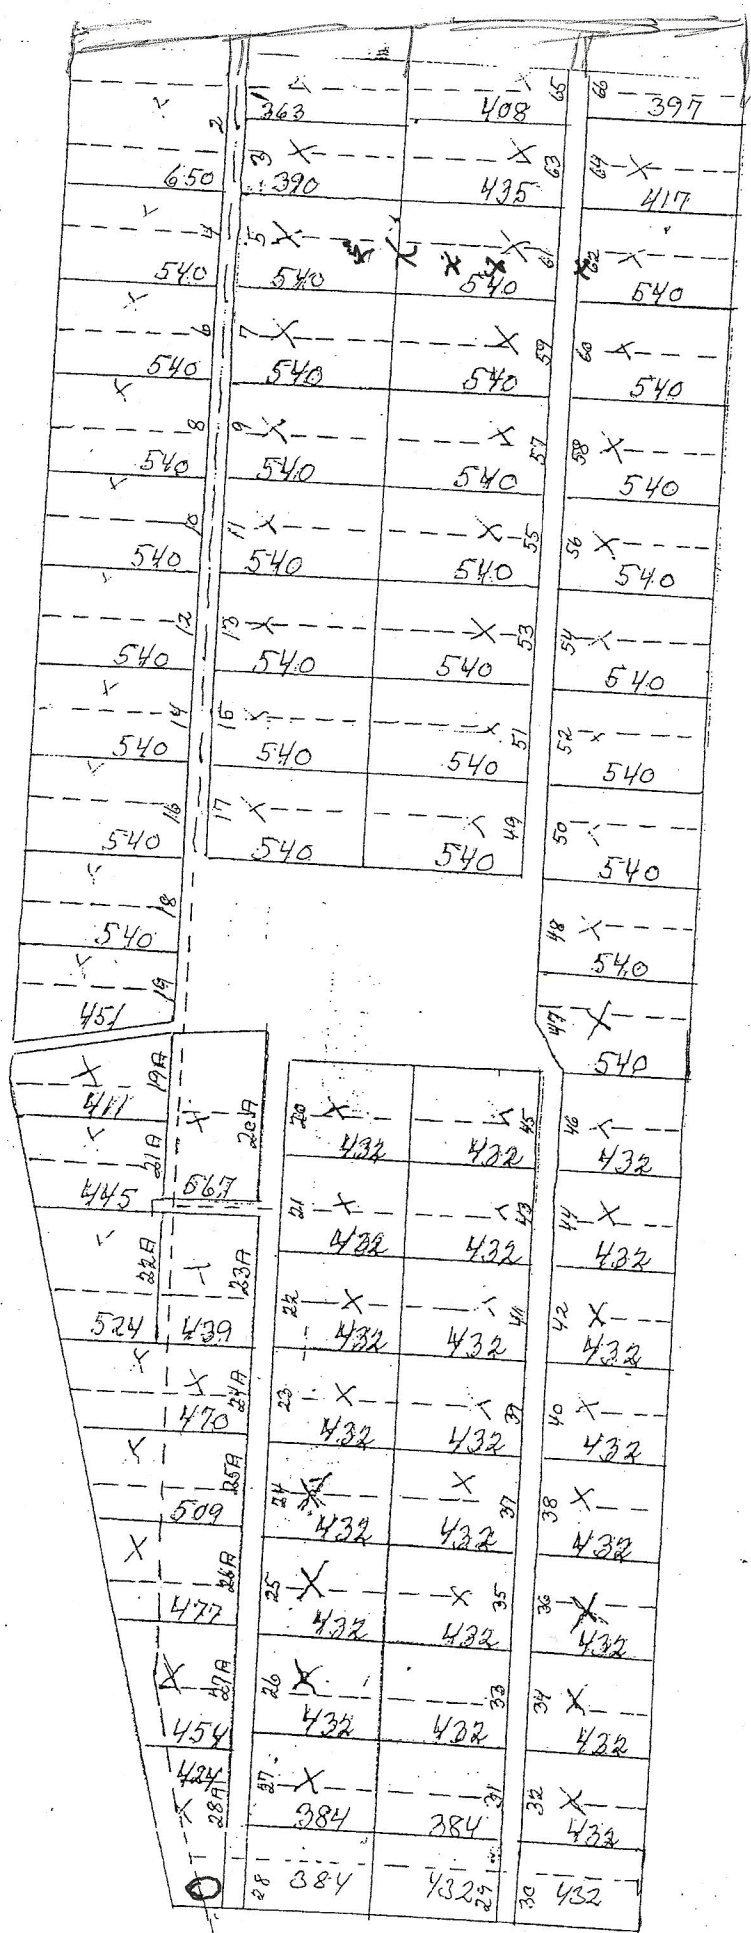

Forslags til  
 udstykningsplan over  
 de veje og stier  
 i "Svanevej"

af  
 den 12. marts 1918  
 af  
 den 12. marts 1918

1:1000

10 20 30 40 50

1:1000